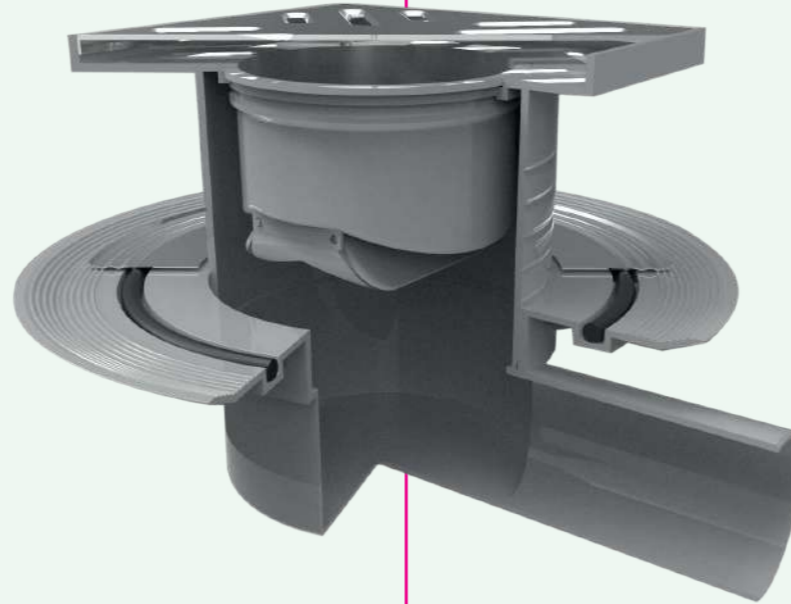

### Şube:

Sakarya Cad. No:27/A İpekköy/Amasya  
Tel: 0358 240 00 25 - 242 02 64 Fax: 0358 242 02 65  
info@akpls.com.tr

<b>YAS05</b> 10x10 Alt Çıkış Ø110 Klape ve Koku Gidericili Yükseklik Ayarlı Süzgeç Takımı	<b>YAS06</b> 15x15 Ø110 Klape ve Koku Gidericili Yükseklik Ayarlı Süzgeç Takımı	<b>YAS07</b> 10x10 Ø100 Klape ve Koku Gidericili Yükseklik Ayarlı Kısa Süzgeç Takımı	<b>YAS08</b> 15x15 Ø100 Klape ve Koku Gidericili Yükseklik Ayarlı Kısa Süzgeç Takımı
<b>YAS31</b> 10x10 Alt Çıkış Ø50 Yalıtım Eteksiz Süzgeç Takımı	<b>YAS33</b> 10x10 Alt Çıkış Ø75 Yalıtım Eteksiz Süzgeç Takımı	<b>YAS35</b> 10x10 Alt Çıkış Ø110 Yalıtım Eteksiz Süzgeç Takımı	
<b>YAS32</b> 15x15 Alt Çıkış Ø50 Yalıtım Eteksiz Süzgeç Takımı	<b>YAS34</b> 15x15 Alt Çıkış Ø75 Yalıtım Eteksiz Süzgeç Takımı	<b>YAS36</b> 15x15 Alt Çıkış Ø110 Yalıtım Eteksiz Süzgeç Takımı	
<b>YAS61</b> 10x10 Yan Çık. Ø32 İzolasyon Etekli Kendinden Koku Gidericili Süzgeç Takımı	<b>YAS62</b> 10x10 Yan Çık. Ø50 İzolasyon Etekli Kendinden Koku Gidericili Süzgeç Takımı	<b>YAS63</b> 10x10 Yan Çık. Ø75 İzolasyon Etekli Kendinden Koku Gidericili Süzgeç Takımı	
<b>YAS64</b> 15x15 Yan Çık. Ø32 İzolasyon Etekli Kendinden Koku Gidericili Süzgeç Takımı	<b>YAS65</b> 15x15 Yan Çık. Ø50 İzolasyon Etekli Kendinden Koku Gidericili Süzgeç Takımı	<b>YAS66</b> 15x15 Yan Çık. Ø75 İzolasyon Etekli Kendinden Koku Gidericili Süzgeç Takımı	
<b>YAS10</b> 10x10 Yan Çıkış Ø50 Yalıtım Etekli Süzgeç Takımı	<b>YAS21</b> 10x10 Alt Çıkış Ø50 Yalıtım Etekli Süzgeç Takımı	<b>YAS23</b> 10x10 Alt Çıkış Ø75 Yalıtım Etekli Süzgeç Takımı	<b>YAS25</b> 10x10 Alt Çıkış Ø110 Yalıtım Etekli Süzgeç Takımı
<b>YAS15</b> 15x15 Yan Çıkış Ø50 Yalıtım Etekli Süzgeç Takımı	<b>YAS22</b> 15x15 Alt Çıkış Ø50 Yalıtım Etekli Süzgeç Takımı	<b>YAS24</b> 15x15 Alt Çıkış Ø75 Yalıtım Etekli Süzgeç Takımı	<b>YAS26</b> 15x15 Alt Çıkış Ø110 Yalıtım Etekli Süzgeç Takımı